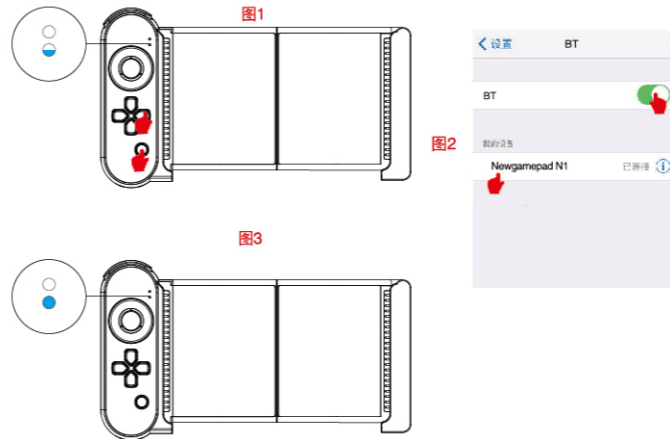

独角兽无线游戏手柄

产品说明书(PG-9100)中文版

适用说明:

- 1.非常感谢您购买ipega公司开发生产的PG-9100无线手柄;
- 2.产品主要适用于在八爪鱼游戏平台下无线连接时,进行游戏操作使用;
- 3.适用设备:智能手机/平板电脑,支持安卓/iOS(仅限中国地区用户)系统;
- 4.伸缩支架可夹持140-220mm手机.平板,卡槽空间高度10mm.

★因第三方游戏平台软件升级或源代码变更等不可抗拒的因素造成部分游戏无法与本产品连接操作,我公司不负任何责任.对此我公司保留最终解释权.

技术支持QQ群: 837350687
客服电话: 400-806-3006
在线时间: 周一至周五9:30-17:30

艾派格官方微信公众号
(关注微信号: 下载游戏大厅)

功能按键图示:

安卓设备使用说明:

葡萄游戏厅使用方法:

- 1.手机扫描说明书首页二维码关注艾派格官方公众号,按提示下载并安装葡萄游戏厅,进入游戏大厅下载所需要的游戏,推荐游戏:绝地求生:刺激战场。

八爪鱼平台使用方法:

使用本产品前请务必先将手机上已安装好的游戏添加到八爪鱼游戏平台内,并从游戏平台内打开游戏,才能使用本产品进行游戏操作。

- 1.手机扫描说明书首页二维码关注艾派格官方公众号,按提示下载并安装八爪鱼游戏平台。
- 2.同时按住手柄右键○+HOME键3秒开机,此时手柄端蓝灯闪烁(如图1),打开手机无线搜索到PG-9100点击配对(如图2),连接成功蓝灯常亮(如图3)。
- 3.如果3分钟内未连接无线,手柄将关机休眠;无线连接回连:长按HOME键3秒自动回连,3分钟内未连接无线自动关机休眠;
- 4.打开已安装的八爪鱼游戏平台,将手机上已安装好的游戏添加到游戏平台内,从平台内打开游戏,即可完美体验。(如果直接用微信/QQ登录须将微信/QQ同时添加到游戏平台内)。
- 5.支持官方下载的游戏,如:绝地求生:全军出击,王者荣耀等。
- 6.手柄关机: 在手柄开机状态下长按HOME键3秒关机。

iOS游戏大厅模式

支持iOS非越狱设备,支持第三方游戏平台(部分游戏平台可能需自行付费购买),此模式仅限中国大陆地区使用。

- 1.同时按住手柄右键○+HOME键3秒开机,此时手柄无线指示灯蓝灯快闪(如图1),手柄进入配对连接模式。打开手机无线当搜索到“Newgamepad N1”时,点击配对(如图2),连接成功后无线指示灯蓝灯常亮(如图3)。
- 2.如果3分钟内未连接无线,手柄将关机休眠;无线连接回连:长按HOME键3秒自动回连,3分钟内未连接无线自动关机休眠。
- 3.支持iOS设备9.3.0以上系统;
- 4.手机扫描说明书首页二维码关注艾派格官方公众号,按提示下载并安装游戏大厅,进入游戏大厅下载所需要的游戏。

电性参数:

- 1.工作电压: DC3.7V;
- 2.工作电流: <20 mA;
- 3.持续使用时: 20H;
- 4.休眠电流: <10uA;
- 5.电池容量: 380mAh;
- 6.待机时间: 满电放置30天;
- 7.充电电压/电流: DC5V/500mA
- 8.无线3.0, 传输距离: ≤8M;

手柄充电/休眠/唤醒功能:

- 1.手柄关机状态,当手柄插入适配器时,橙灯长亮,充满电后,橙灯熄灭。
- 2.当手柄在连机状态下,5分钟内无任何按键操作时自动关机。
- 3.手柄关机状态下长按HOME键3秒,手柄与已配对连接过手机自动回连。
- 4.游戏中手柄电量过低蓝灯快闪提示。

注意事项:

- 1.请不要把本产品放在潮湿或高温地方存储;
- 2.不要敲击、摔打、棒打、刺穿、或试图去分解本产品,以免对产品造成不必要的损害;
- 3.产品内置电池,请勿和垃圾一起丢弃;
- 4.不要在靠近火或其它热源的地方对手柄进行充电。
- 5.非专业人员请勿拆卸本产品,否则不在售后保修服务内;

配件清单: