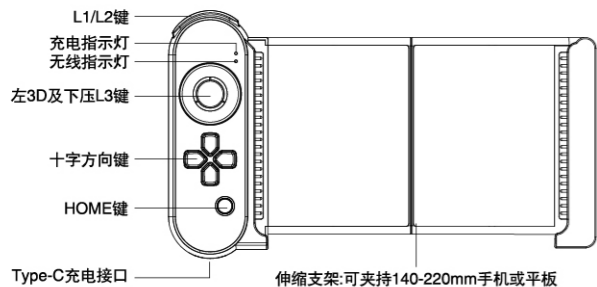

独角兽无线游戏手柄

产品说明书(PG-9100)中文版

适用说明:

- 1.非常感谢您购买ipega公司开发生产的PG-9100无线手柄;
- 2.产品主要适用于在八爪鱼游戏平台下无线连接时,进行游戏操作使用;
- 3.适用设备:智能手机/平板电脑,支持安卓/iOS(仅限中国地区用户)系统;
- 4.伸缩支架可夹持140-220mm手机.平板,卡槽空间高度10mm.

★因第三方游戏平台软件升级或源代码变更等不可抗拒的因素造成部分游戏无法与本产品连接操作,我公司不负任何责任.对此我公司保留最终解释权.

技术支持QQ群: 837350687
客服电话: 400-806-3006
在线时间: 周一至周五9:30-17:30

艾派格官方微信公众号
(关注微信号: 下载游戏大厅)

功能按键图示: