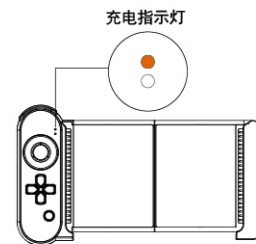

iOS游戏大厅模式

支持iOS非越狱设备,支持第三方游戏平台(部分游戏平台可能需自行付费购买),此模式仅限中国大陆地区使用。

- 1.同时按住手柄右键○+HOME键3秒开机,此时手柄无线指示灯蓝灯快闪(如图1),手柄进入配对连接模式。打开手机无线当搜索到“Newgamepad N1”时,点击配对(如图2),连接成功后无线指示灯蓝灯常亮(如图3)。
- 2.如果3分钟内未连接无线,手柄将关机休眠;无线连接回连:长按HOME键3秒自动回连,3分钟内未连接无线自动关机休眠。
- 3.支持iOS设备9.3.0以上系统;
- 4.手机扫描说明书首页二维码关注艾派格官方公众号,按提示下载并安装游戏大厅,进入游戏大厅下载所需要的游戏。

电性参数:

- 1.工作电压: DC3.7V;
- 2.工作电流: <20 mA;
- 3.持续使用时: 20H;
- 4.休眠电流: <10uA;
- 5.电池容量: 380mAh;
- 6.待机时间: 满电放置30天;
- 7.充电电压/电流: DC5V/500mA
- 8.无线3.0, 传输距离: ≤8M;

手柄充电/休眠/唤醒功能:

- 1.手柄关机状态,当手柄插入适配器时,橙灯长亮,充满电后,橙灯熄灭。
- 2.当手柄在连机状态下,5分钟内无任何按键操作时自动关机。
- 3.手柄关机状态下长按HOME键3秒,手柄与已配对连接过手机自动回连。
- 4.游戏中手柄电量过低蓝灯快闪提示。