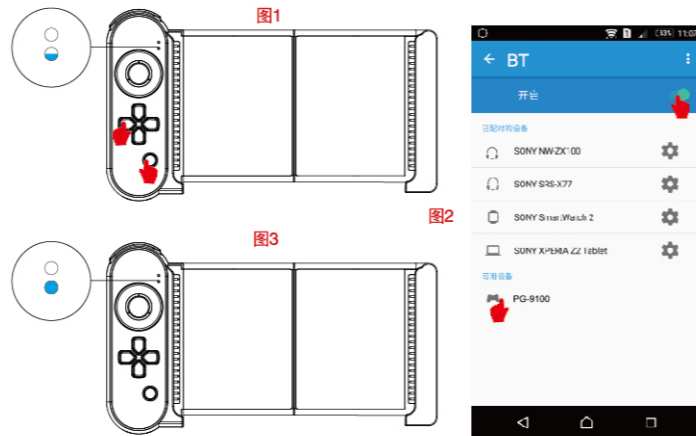

独角兽无线游戏手柄

产品说明书(PG-9100)中文版

适用说明:

- 1.非常感谢您购买ipega公司开发生产的PG-9100无线手柄;
- 2.产品主要适用于在八爪鱼游戏平台下无线连接时,进行游戏操作使用;
- 3.适用设备:智能手机/平板电脑,支持安卓/iOS(仅限中国地区用户)系统;
- 4.伸缩支架可夹持140-220mm手机.平板,卡槽空间高度10mm.

★因第三方游戏平台软件升级或源代码变更等不可抗拒的因素造成部分游戏无法与本产品连接操作,我公司不负任何责任.对此我公司保留最终解释权.

技术支持QQ群: 837350687
客服电话: 400-806-3006
在线时间: 周一至周五9:30-17:30

艾派格官方微信公众号
(关注微信号: 下载游戏大厅)

功能按键图示:

安卓设备使用说明:

葡萄游戏厅使用方法:

- 1.手机扫描说明书首页二维码关注艾派格官方公众号,按提示下载并安装葡萄游戏厅,进入游戏大厅下载所需要的游戏,推荐游戏:绝地求生:刺激战场。

八爪鱼平台使用方法:

使用本产品前请务必先将手机上已安装好的游戏添加到八爪鱼游戏平台内,并从游戏平台内打开游戏,才能使用本产品进行游戏操作。

- 1.手机扫描说明书首页二维码关注艾派格官方公众号,按提示下载并安装八爪鱼游戏平台。
- 2.同时按住手柄右键○+HOME键3秒开机,此时手柄端蓝灯闪烁(如图1),打开手机无线搜索到PG-9100点击配对(如图2),连接成功蓝灯常亮(如图3)。
- 3.如果3分钟内未连接无线,手柄将关机休眠;无线连接回连:长按HOME键3秒自动回连,3分钟内未连接无线自动关机休眠;
- 4.打开已安装的八爪鱼游戏平台,将手机上已安装好的游戏添加到游戏平台内,从平台内打开游戏,即可完美体验。(如果直接用微信/QQ登录须将微信/QQ同时添加到游戏平台内)。
- 5.支持官方下载的游戏,如:绝地求生:全军出击,王者荣耀等。
- 6.手柄关机: 在手柄开机状态下长按HOME键3秒关机。

iOS游戏大厅模式

支持iOS非越狱设备,支持第三方游戏平台(部分游戏平台可能需自行付费购买),此模式仅限中国大陆地区使用。

- 1.同时按住手柄右键○+HOME键3秒开机,此时手柄无线指示灯蓝灯快闪(如图1),手柄进入配对连接模式。打开手机无线当搜索到“Newgamepad N1”时,点击配对(如图2),连接成功后无线指示灯蓝灯常亮(如图3)。
- 2.如果3分钟内未连接无线,手柄将关机休眠;无线连接回连:长按HOME键3秒自动回连,3分钟内未连接无线自动关机休眠。
- 3.支持iOS设备9.3.0以上系统;
- 4.手机扫描说明书首页二维码关注艾派格官方公众号,按提示下载并安装游戏大厅,进入游戏大厅下载所需要的游戏。

电性参数:

- 1.工作电压: DC3.7V;
- 2.工作电流: <20 mA;
- 3.持续使用时: 20H;
- 4.休眠电流: <10uA;
- 5.电池容量: 380mAh;
- 6.待机时间: 满电放置30天;
- 7.充电电压/电流: DC5V/500mA
- 8.无线3.0, 传输距离: ≤8M;

手柄充电/休眠/唤醒功能:

- 1.手柄关机状态,当手柄插入适配器时,橙灯长亮,充满电后,橙灯熄灭。
- 2.当手柄在连机状态下,5分钟内无任何按键操作时自动关机。
- 3.手柄关机状态下长按HOME键3秒,手柄与已配对连接过手机自动回连。
- 4.游戏中手柄电量过低蓝灯快闪提示。

注意事项:

- 1.请不要把本产品放在潮湿或高温地方存储;
- 2.不要敲击、摔打、棒打、刺穿、或试图去分解本产品,以免对产品造成不必要的损害;
- 3.产品内置电池,请勿和垃圾一起丢弃;
- 4.不要在靠近火或其它热源的地方对手柄进行充电。
- 5.非专业人员请勿拆卸本产品,否则不在售后保修服务内;

配件清单: